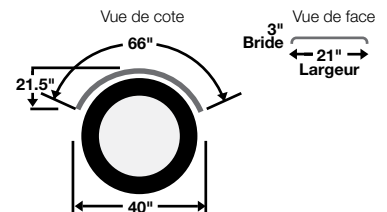

Les ailes en polyuréthane a essieu simple de Nu-Line sont maintenant disponible dans de nouvelles largeurs

Nouveau!

Paire #: **NF18030PS**
Unité #: **NF18030PS-1**

Pour camion a pneu large de 29"

- ◆ Aile (s) poly noire
- ◆ Fini lustré
- ◆ 80" de longueur totale
- ◆ 29" largeur
- ◆ Poids : 23 lb (paire)
- ◆ Kit de montage : N180PMK
- ◆ D'autres couleurs sont disponibles lors de commandes en gros (Contactez Nu-Line)

Paire #: **NF550PX**
Unité #: **NF550PX-1**

Largeur de 21" populaire sur les véhicules a châssis-cabine

- ◆ Aile (s) poly noire
- ◆ Fini lustré
- ◆ 66" longueur totale
- ◆ 21" largeur
- ◆ Poids : 16 lb (paire)
- ◆ Kit de montage : N180PMK
- ◆ D'autres couleurs sont disponibles lors de commandes en gros (Contactez Nu-Line)