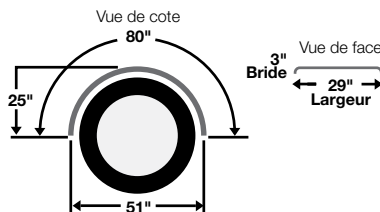

Les ailes en polyuréthane a essieu simple de Nu-Line sont maintenant disponible dans de nouvelles largeurs

Nouveau!

Paire #: **NF18030PS**
Unité #: **NF18030PS-1**

Pour camion a pneu large de 29"

- ◆ Aile (s) poly noire
- ◆ Fini lustré
- ◆ 80" de longueur totale
- ◆ 29" largeur
- ◆ Poids : 23 lb (paire)
- ◆ Kit de montage : N180PMK
- ◆ D'autres couleurs sont disponibles lors de commandes en gros (Contactez Nu-Line)

Paire #: **NF550PX**
Unité #: **NF550PX-1**

Largeur de 21" populaire sur les véhicules a châssis-cabine

- ◆ Aile (s) poly noire
- ◆ Fini lustré
- ◆ 66" longueur totale
- ◆ 21" largeur
- ◆ Poids : 16 lb (paire)
- ◆ Kit de montage : N180PMK
- ◆ D'autres couleurs sont disponibles lors de commandes en gros (Contactez Nu-Line)