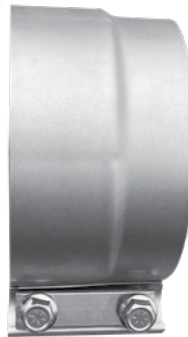

PRÉSENTATION

Colliers d'échappement Nu-Line pour camions lourds

Collier de serrage d'échappement (aluminisé)

5" # de pièce: **NEC5A**

- ◆ Matériel pré-attaché inclus
- ◆ Fini mat aluminisé
- ◆ Pour tuyau d'échappement, silencieux, coude et connection de tuyau d'échappement

Collier de bande d'échappement (Acier inoxydable)

4" # de pièce: **NEC4SS**

5" # de pièce: **NEC5SS**

6" # de pièce: **NEC6SS**

- ◆ Matériel pré-attaché inclus
- ◆ Fabriqué en 304 polifinition miroir en acier inoxydable
- ◆ Pour tuyau d'échappement, silencieux, coude et connection de tuyau d'échappement

Collier de selle d'échappement à boulon en U (Acier inoxydable)

5" # de pièce: **NSC5SS**

- ◆ Matériel pré-attaché inclus
- ◆ Fabriqué en 304 polifinition miroir en acier inoxydable
- ◆ S'adapte autour du tuyau d'échappement et offre une étanchéité supérieure et ajustable