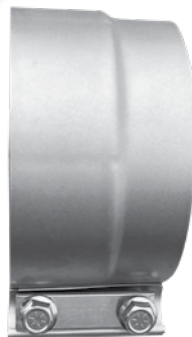

PRÉSENTATION

Colliers d'échappement Nu-Line pour camions lourds

Collier de serrage d'échappement (aluminisé)

5" # de pièce: **NEC5A**

- ◆ Matériel pré-attaché inclus
- ◆ Fini mat aluminisé
- ◆ Pour tuyau d'échappement, silencieux, coude et connection de tuyau d'échappement

Collier de bande d'échappement (Acier inoxydable)

4" # de pièce: **NEC4SS**

5" # de pièce: **NEC5SS**

6" # de pièce: **NEC6SS**

- ◆ Matériel pré-attaché inclus
- ◆ Fabriqué en 304 polifinition miroir en acier inoxydable
- ◆ Pour tuyau d'échappement, silencieux, coude et connection de tuyau d'échappement

Collier de selle d'échappement à boulon en U (Acier inoxydable)

5" # de pièce: **NSC5SS**

- ◆ Matériel pré-attaché inclus
- ◆ Fabriqué en 304 polifinition miroir en acier inoxydable
- ◆ S'adapte autour du tuyau d'échappement et offre une étanchéité supérieure et ajustable