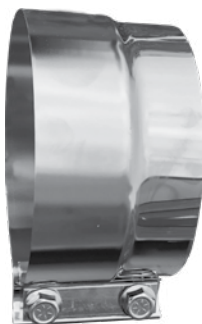

PRÉSENTATION

Colliers d'échappement Nu-Line pour camions lourds

Collier de serrage d'échappement (aluminisé)

5" # de pièce: **NEC5A**

- ◆ Matériel pré-attaché inclus
- ◆ Fini mat aluminisé
- ◆ Pour tuyau d'échappement, silencieux, coude et connection de tuyau d'échappement

Collier de bande d'échappement (Acier inoxydable)

4" # de pièce: **NEC4SS**

5" # de pièce: **NEC5SS**

6" # de pièce: **NEC6SS**

- ◆ Matériel pré-attaché inclus
- ◆ Fabriqué en 304 polifinition miroir en acier inoxydable
- ◆ Pour tuyau d'échappement, silencieux, coude et connection de tuyau d'échappement

Collier de selle d'échappement à boulon en U (Acier inoxydable)

5" # de pièce: **NSC5SS**

- ◆ Matériel pré-attaché inclus
- ◆ Fabriqué en 304 polifinition miroir en acier inoxydable
- ◆ S'adapte autour du tuyau d'échappement et offre une étanchéité supérieure et ajustable