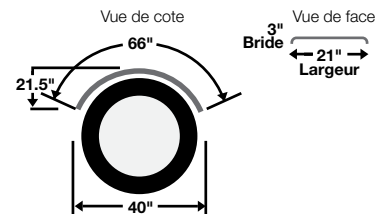

Les ailes en polyuréthane a essieu simple de Nu-Line sont maintenant disponible dans de nouvelles largeurs

Nouveau!

Paire #: **NF18030PS**
Unité #: **NF18030PS-1**

Pour camion a pneu large de 29"

- ◆ Aile (s) poly noire
- ◆ Fini lustré
- ◆ 80" de longueur totale
- ◆ 29" largeur
- ◆ Poids : 23 lb (paire)
- ◆ Kit de montage : N180PMK
- ◆ D'autres couleurs sont disponibles lors de commandes en gros (Contactez Nu-Line)

Paire #: **NF550PX**
Unité #: **NF550PX-1**

Largeur de 21" populaire sur les véhicules a châssis-cabine

- ◆ Aile (s) poly noire
- ◆ Fini lustré
- ◆ 66" longueur totale
- ◆ 21" largeur
- ◆ Poids : 16 lb (paire)
- ◆ Kit de montage : N180PMK
- ◆ D'autres couleurs sont disponibles lors de commandes en gros (Contactez Nu-Line)