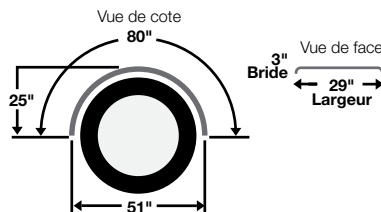

Les ailes en polyuréthane a essieu simple de Nu-Line sont maintenant disponible dans de nouvelles largeurs

Nouveau!

Paire #: **NF18030PS**
Unité #: **NF18030PS-1**

Pour camion a pneu large de 29"

- ◆ Aile (s) poly noire
- ◆ Fini lustré
- ◆ 80" de longueur totale
- ◆ 29" largeur
- ◆ Poids : 23 lb (paire)
- ◆ Kit de montage : N180PMK
- ◆ D'autres couleurs sont disponibles lors de commandes en gros (Contactez Nu-Line)

Paire #: **NF550PX**
Unité #: **NF550PX-1**

Largeur de 21" populaire sur les véhicules a châssis-cabine

- ◆ Aile (s) poly noire
- ◆ Fini lustré
- ◆ 66" longueur totale
- ◆ 21" largeur
- ◆ Poids : 16 lb (paire)
- ◆ Kit de montage : N180PMK
- ◆ D'autres couleurs sont disponibles lors de commandes en gros (Contactez Nu-Line)