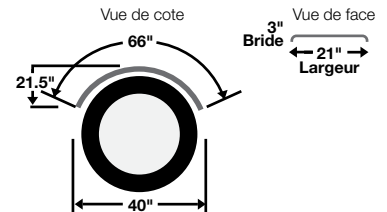

# Les ailes en polyuréthane a essieu simple de Nu-Line sont maintenant disponible dans de nouvelles largeurs

**Nouveau!**

Paire #: **NF18030PS**  
Unité #: **NF18030PS-1**

*Pour camion a pneu large de 29"*

- ◆ Aile (s) poly noire
- ◆ Fini lustré
- ◆ 80" de longueur totale
- ◆ 29" largeur
- ◆ Poids : 23 lb (paire)
- ◆ Kit de montage : N180PMK
- ◆ D'autres couleurs sont disponibles lors de commandes en gros (Contactez Nu-Line)

Paire #: **NF550PX**  
Unité #: **NF550PX-1**

*Largeur de 21" populaire sur les véhicules a châssis-cabine*

- ◆ Aile (s) poly noire
- ◆ Fini lustré
- ◆ 66" longueur totale
- ◆ 21" largeur
- ◆ Poids : 16 lb (paire)
- ◆ Kit de montage : N180PMK
- ◆ D'autres couleurs sont disponibles lors de commandes en gros (Contactez Nu-Line)