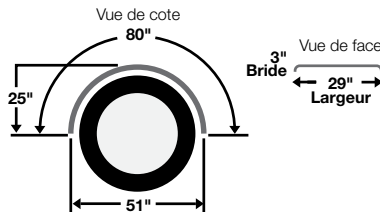

# Les ailes en polyuréthane a essieu simple de Nu-Line sont maintenant disponible dans de nouvelles largeurs

**Nouveau!**

Paire #: **NF18030PS**  
Unité #: **NF18030PS-1**

*Pour camion a pneu large de 29"*

- ◆ Aile (s) poly noire
- ◆ Fini lustré
- ◆ 80" de longueur totale
- ◆ 29" largeur
- ◆ Poids : 23 lb (paire)
- ◆ Kit de montage : N180PMK
- ◆ D'autres couleurs sont disponibles lors de commandes en gros (Contactez Nu-Line)

Paire #: **NF550PX**  
Unité #: **NF550PX-1**

*Largeur de 21" populaire sur les véhicules a châssis-cabine*

- ◆ Aile (s) poly noire
- ◆ Fini lustré
- ◆ 66" longueur totale
- ◆ 21" largeur
- ◆ Poids : 16 lb (paire)
- ◆ Kit de montage : N180PMK
- ◆ D'autres couleurs sont disponibles lors de commandes en gros (Contactez Nu-Line)